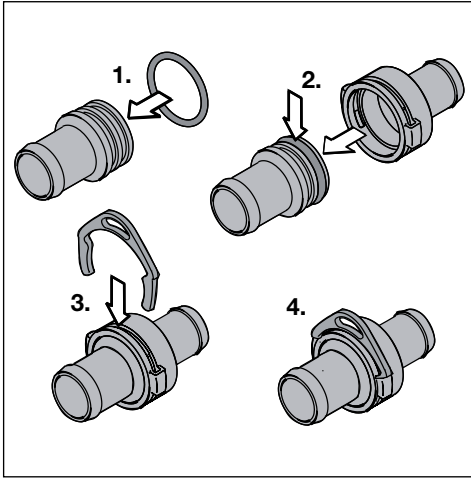

Montage-Beispiel / Mounting-Example

Montagehinweis

Bestimmungsgemäße Verwendung

DürrConnect Teile sind geeignet für dentale Anwendungen im Vakuum-, Sekret-, und Abwassersystem. Jede darüber hinausgehende Verwendung ist mit dem Hersteller abzuklären.

3. weitere Spezial-Anschlusssteile / other Special Fittings "DürrConnect"

<p>41</p>  <p>2x 0700-700-52E</p>	<p>42</p>  <p>10x 0700-700-54E</p>	<p>43</p>  <p>5x 0700-702-03E</p>	<p>44</p>  <p>4x 7117-420-41E</p>	<p>45</p>  <p>2x 7117-420-45E</p>	<p>50</p>  <p>3x 0700-700-08E</p>
<p>51</p>  <p>20x flach / flat 0700-700-09E</p>	<p>52</p>  <p>5x 0700-700-19E</p>	<p>53</p>  <p>0700-700-23E, ø33,5</p>	<p>54</p>  <p>5x 0700-700-26E, ø36 0700-700-27E, ø32</p>	<p>55</p>  <p>5x 0700-700-28E</p>	<p>56</p>  <p>5x 0700-700-35E</p>
<p>57</p>  <p>5x 0700-700-41E</p>	<p>58</p>  <p>2x 0700-700-43E</p>	<p>59</p>  <p>5x 0700-720-09E, ø8mm</p>	<p>60</p>  <p>5x 0700-720-23E, ø23mm</p>	<p>61</p>  <p>5x 0700-721-17E, ø17mm</p>	<p>62</p>  <p>3x 0700-810-32E</p>
<p>63</p>  <p>1x 7110-100-011</p>	<p>64</p>  <p>2x 7117-420-27E</p>	<p>65</p>  <p>3x 7128-100-03E</p>			