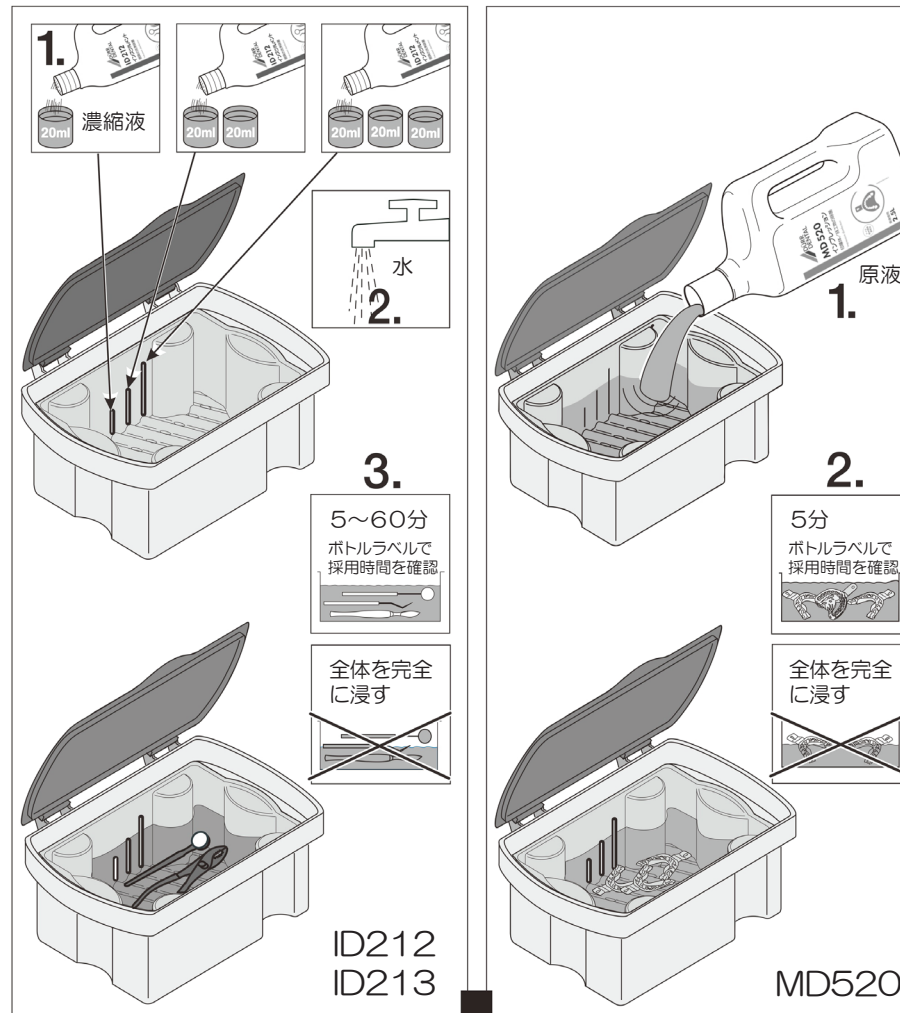

# ハイゴボックス Hygobox

インスツルメント又は印象体の浸漬消毒用ボックス

除菌液のボトルラベルの使用方法を確認して、作業を行ってください。保護手袋、保護衣および保護眼鏡を着用してください。

## 注文番号

## オプション/スペアパーツ