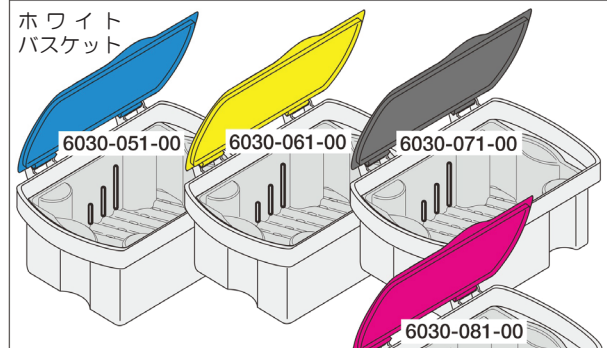

# ハイゴボックス Hygobox

インスツルメント又は印象体の浸漬消毒用ボックス

除菌液のボトルラベルの使用方法を確認して、作業を行ってください。保護手袋、保護衣および保護眼鏡を着用してください。

## 注文番号